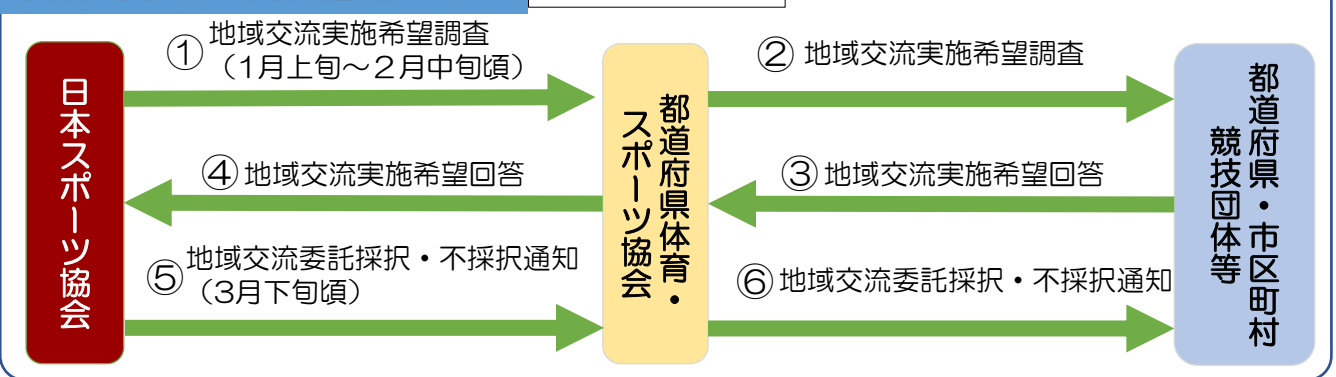

2002年ワールドカップ・サッカー大会の日韓共同開催決定、2007年に日中両国政府により実施された2007「日中文化・スポーツ交流年」といった韓国・中国との友好関係を契機として、2カ国とのスポーツによる交流を一層促進するため、各国との地域レベルにおけるスポーツ交流を実施することにより、相互理解と友好親善を深めるとともに各地域のスポーツ振興を図ることを目的とする。

## 交流対象国

韓国

中国

## 交流方式

派遣	日本の都道府県・市区町村単位で編成する選手団を対象国へ派遣する交流
受入	対象国が編成する選手団を日本の都道府県・市区町村で受け入れる交流
対象区分	5区分（小学生・中学生・高校生・大学生・成人）
対象競技	日本スポーツ協会加盟競技団体種目
実施形態	地域交流委託制度（日本スポーツ協会が都道府県体育（スポーツ）協会へ委託）

## 委託対象地域交流選定の流れ

1月～3月頃